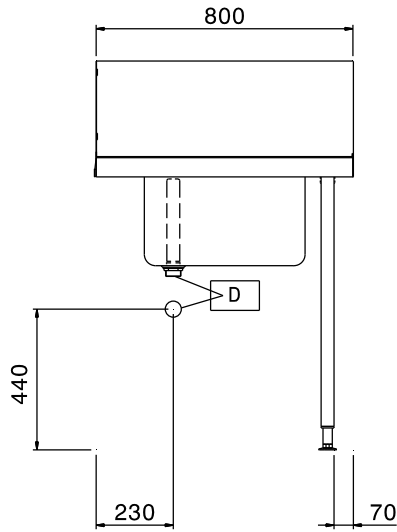

Rövid leírás

Termék szám

Felül nyíló mosogatógéphez. AISI 304 rozsdamentes acél konstrukció. Hátsó felhajtás, 300mm magas. 40x40mm-es lábak, állítható magasságúak. Medence méret: 500x400x300 mm. Túlfolyócsővel, lefolyó nyílással és műanyag szifonnal. Kosár irány: jobbról balra.

Fő jellemzők

- Egyszerűen összeszerelhető.
- 500x500 mm-es kosarakhoz tervezve.
- Opcionális tartozékként alsó polcok és előmosó zuhanyegység rendelhető.

Konstrukció

- Állítható magasságú (50mm) rozsdamentes acél lábakkal szállítva.
- Felhajtás.
- Egyszerű és biztonságos tisztítás.
- Minden felület sima, polírozott.
- A lábak 40x40 mm-esek, AISI 304 rozsdamentes acélból készültek.
- AISI 304 rozsdamentes acél konstrukció.
- A mosogatógéphez kell rögzíteni az egyik oldalát, a másik oldala pedig lábakon áll.

Opcionális tartozékok

- - NOT TRANSLATED - PNC 855379
- - NOT TRANSLATED - PNC 855380
- - NOT TRANSLATED - PNC 855381
- - NOT TRANSLATED - PNC 855385
- - NOT TRANSLATED - PNC 855386
- - NOT TRANSLATED - PNC 855389
- Alsó polc mosogatóasztalhoz, PNC 865351
800mm
- Padlóba erősíthető láb PNC 865386
egységcsomag 2 négyzetes
lábhoz
- Szimpla műanyag lefolyó PNC 895313
szifon2"

Jóváhagyás _____

Előlnézet

Oldalnézet

Felülnézet

Technikai információ:

Külső méretek, szélesség:	800 mm
865306 (BHHPTB08R)	800 mm
Külső méretek, mélység:	745 mm
Külső méretek, magasság:	1170 mm
Nettó súly:	6 kg
Felhajtás méretei, magasság:	300 mm
Medence méretek:	500x400x300h